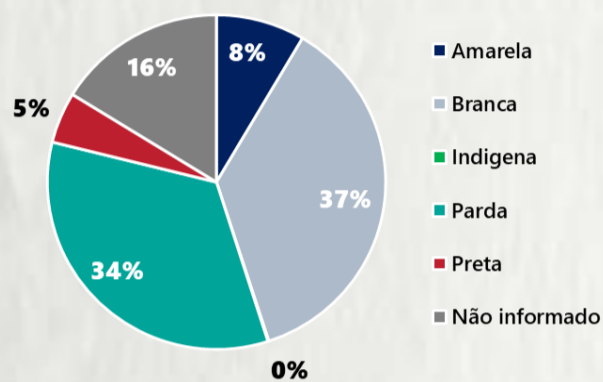

### 1 PERFIL EPIDEMIOLÓGICO DOS CASOS CONFIRMADOS DE COVID-19 QUE NÃO EVOLUÍRAM PARA ÓBITO, MG, 2021

POR SEXO

POR FAIXA ETÁRIA

RAÇA/COR

Média de idade dos casos confirmados: 42 anos

COMORBIDADE \*

SIM 7% NÃO 7% N.I. 86%

### 2 PERFIL EPIDEMIOLÓGICO DOS ÓBITOS CONFIRMADOS DE COVID-19, MG, 2021

POR SEXO

POR FAIXA ETÁRIA

COMORBIDADE \*

74%  
dos óbitos com  
comorbidade

Média de idade dos óbitos confirmados\*: 71 anos

80%  
com 60 anos ou  
mais