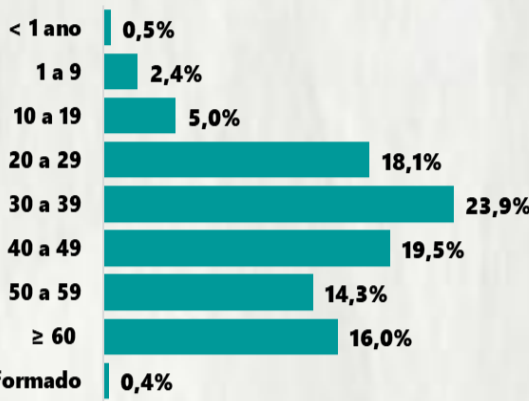

Nº DE CASOS CONFIRMADOS  
NAS ÚLTIMAS 24h

1.432

Nº DE ÓBITOS CONFIRMADOS  
NAS ÚLTIMAS 24h

26

Observação: o "número de casos e óbitos confirmados nas últimas 24h" pode não retratar a ocorrência de novos casos no período, mas o total de casos notificados à SES/MG nas últimas 24h.

### 1 PERFIL EPIDEMIOLÓGICO DOS CASOS CONFIRMADOS DE COVID-19 QUE NÃO EVOLUÍRAM PARA ÓBITO, MG, 2021

POR SEXO

POR FAIXA ETÁRIA

RAÇA/COR

Média de idade dos casos confirmados: 42 anos

COMORBIDADE \*

SIM 7% NÃO 7% N.I. 86%