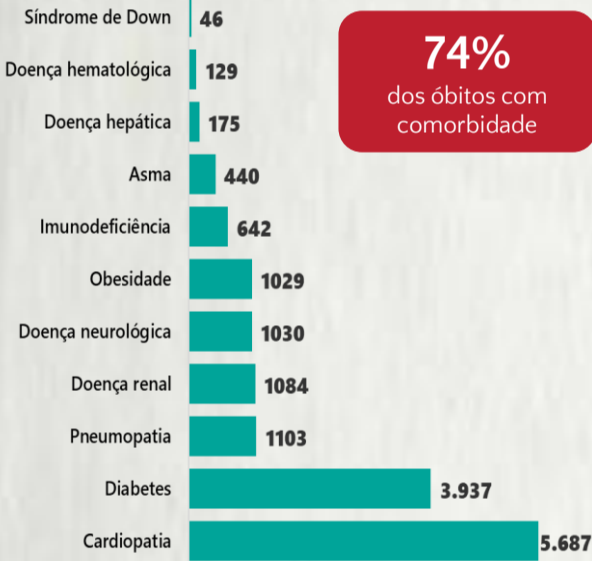

### 1 PERFIL EPIDEMIOLÓGICO DOS CASOS CONFIRMADOS DE COVID-19 QUE NÃO EVOLUÍRAM PARA ÓBITO, MG, 2021

POR SEXO

POR FAIXA ETÁRIA

RAÇA/COR

Média de idade dos casos confirmados: 42 anos

COMORBIDADE \*

SIM 7% NÃO 7% N.I. 86%

\*Dados parciais, aguardando atualização dos municípios. N.I.: Não informado

Fonte: Sala de Situação/SubVS/SES-MG; E-SUS VE; SIVEP-Gripe. Dados parciais, sujeitos a alterações. Atualizado em 04/01/2021.

### 2 PERFIL EPIDEMIOLÓGICO DOS ÓBITOS CONFIRMADOS DE COVID-19, MG, 2021

POR SEXO

POR FAIXA ETÁRIA

COMORBIDADE \*

74%  
dos óbitos com  
comorbidade

Média de idade dos óbitos confirmados\*: 71 anos

80%  
com 60 anos ou  
mais

RAÇA/COR

Nº DE MUNICÍPIOS COM ÓBITO

LETALIDADE

2,2%

ÓBITOS REGISTRADOS NAS ÚLTIMAS 24 HORAS, POR DATA DE OCORRÊNCIA

\*O aumento no número de óbitos registrados nas últimas 24h pode não representar um aumento na transmissão, mas a qualificação do sistema de informação, com encerramento de óbitos ocorridos anteriormente e que estavam em investigação.