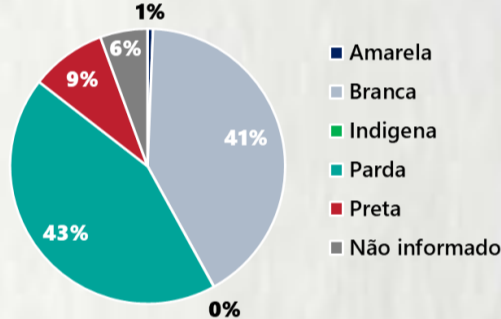

### 2 PERFIL EPIDEMIOLÓGICO DOS ÓBITOS CONFIRMADOS DE COVID-19, MG, 2021

POR SEXO

POR FAIXA ETÁRIA

COMORBIDADE \*

74%  
dos óbitos com  
comorbidade

Média de idade dos óbitos confirmados\*: 71 anos

80%  
com 60 anos ou  
mais

RAÇA/COR

Nº DE MUNICÍPIOS COM ÓBITO

LETALIDADE

2,2%

ÓBITOS REGISTRADOS NAS ÚLTIMAS 24 HORAS, POR DATA DE OCORRÊNCIA

\*O aumento no número de óbitos registrados nas últimas 24h pode não representar um aumento na transmissão, mas a qualificação do sistema de informação, com encerramento de óbitos ocorridos anteriormente e que estavam em investigação.