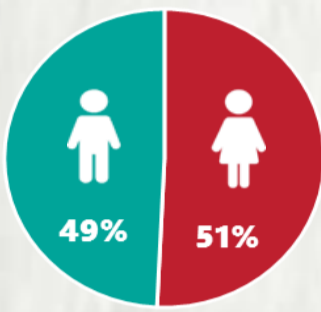

### 1 PERFIL EPIDEMIOLÓGICO DOS CASOS CONFIRMADOS DE COVID-19 QUE NÃO EVOLUÍRAM PARA ÓBITO, MG, 2021

POR SEXO

POR FAIXA ETÁRIA

RAÇA/COR

Média de idade dos casos confirmados: 42 anos

COMORBIDADE \*

SIM 7% NÃO 7% N.I. 86%