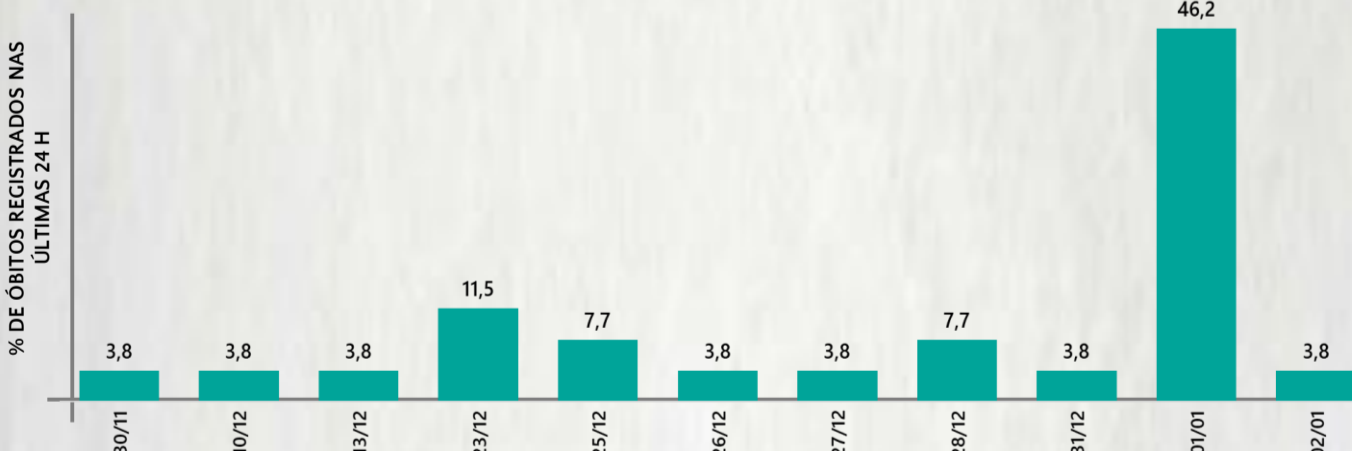

### 2 PERFIL EPIDEMIOLÓGICO DOS ÓBITOS CONFIRMADOS DE COVID-19, MG, 2021

POR SEXO

POR FAIXA ETÁRIA

COMORBIDADE \*

74%  
dos óbitos com  
comorbidade

Média de idade dos óbitos confirmados\*: 71 anos

80%  
com 60 anos ou  
mais

RAÇA/COR

Nº DE MUNICÍPIOS COM ÓBITO

LETALIDADE

2,2%

ÓBITOS REGISTRADOS NAS ÚLTIMAS 24 HORAS, POR DATA DE OCORRÊNCIA

\*O aumento no número de óbitos registrados nas últimas 24h pode não representar um aumento na transmissão, mas a qualificação do sistema de informação, com encerramento de óbitos ocorridos anteriormente e que estavam em investigação.

Fonte: SIVEP-Gripe. Sala de Situação/SubVS/SES-MG. Dados parciais, sujeitos a alterações. Atualizado em 04/01/2021.