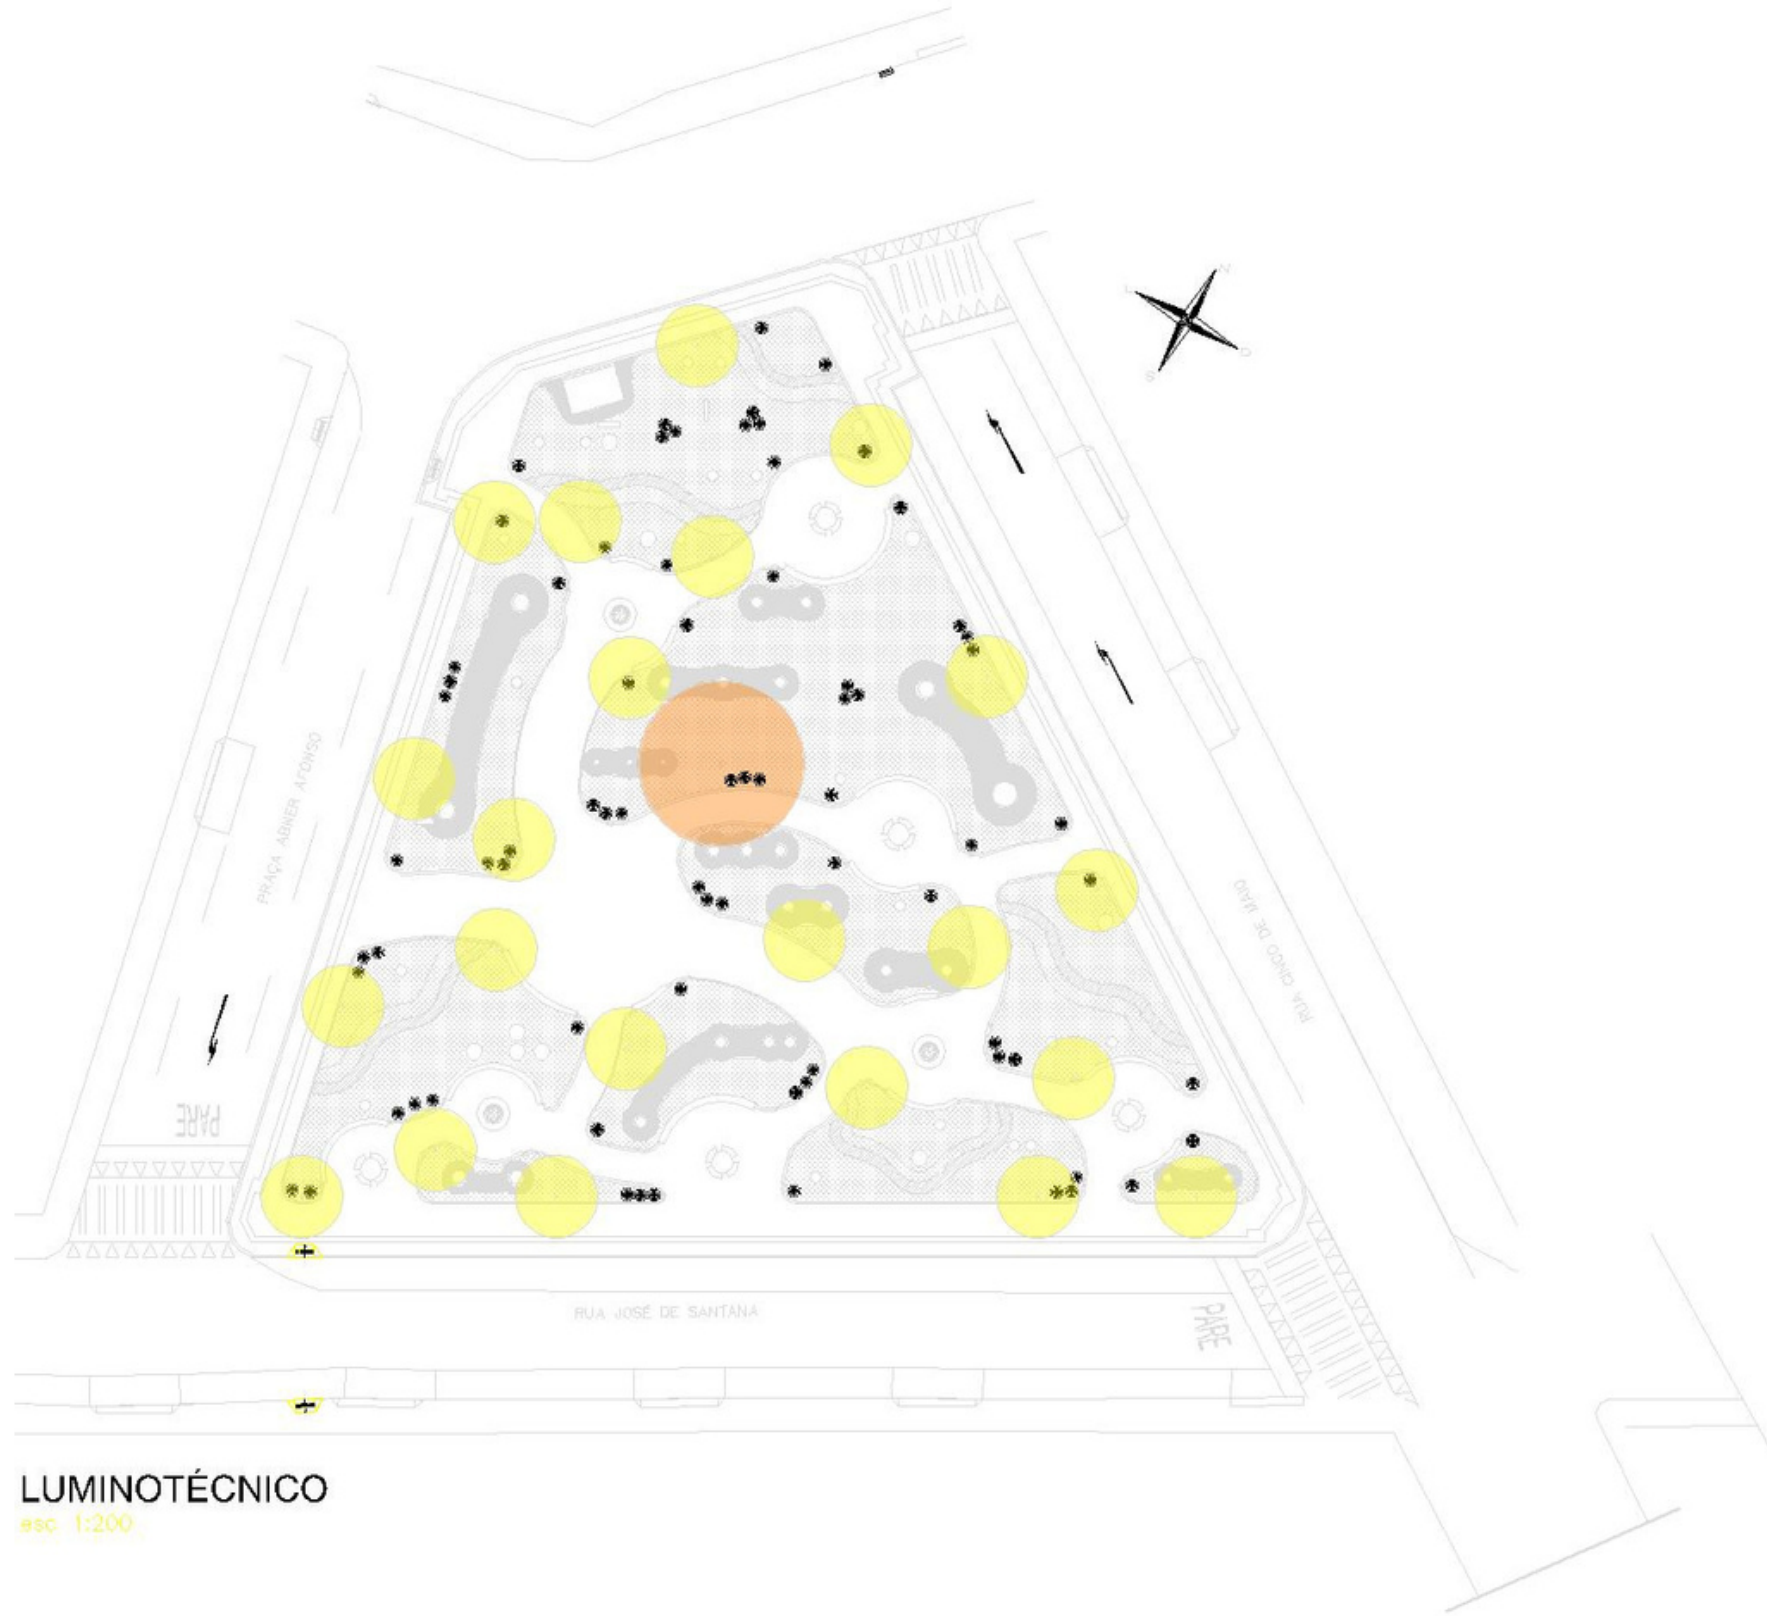

PRAÇA ABNER AFONSO

PLANTA BAIXA ATUAL
esc 1:200

PLANTA DE IMPLANTAÇÃO DOS CANTEIROS
esc 1:200

PLANTA BAIXA
esc 1:200

PLANTA BAIXA
esc 1:200

Curvas + Encontros

Marca Sicoob

Espaço Instagramável

Coleta Seletiva do Lixo

Luminotécnico

LUMINOTÉCNICO
esc. 1:200

TIPO	QUANT.
Iluminação alta central	01
iluminação baixa pontual	22

Luminotécnico

Iluminação alta central:

Iluminação baixa pontual:

Paisagismo

	ESPÉCIE	QUANT.
	Agave	74
	Sálvia	03,00m ²
	Beijinho rosa	84,25m ²
	Beijinho branco	109,35m ²
	Clorofito	49,40m ²
	Iresine	65,00m ²
	Grama	986,05m ²

PLANTA BAIXA
esc 1:200

Agave + Gramma São Carlos

Sálvia