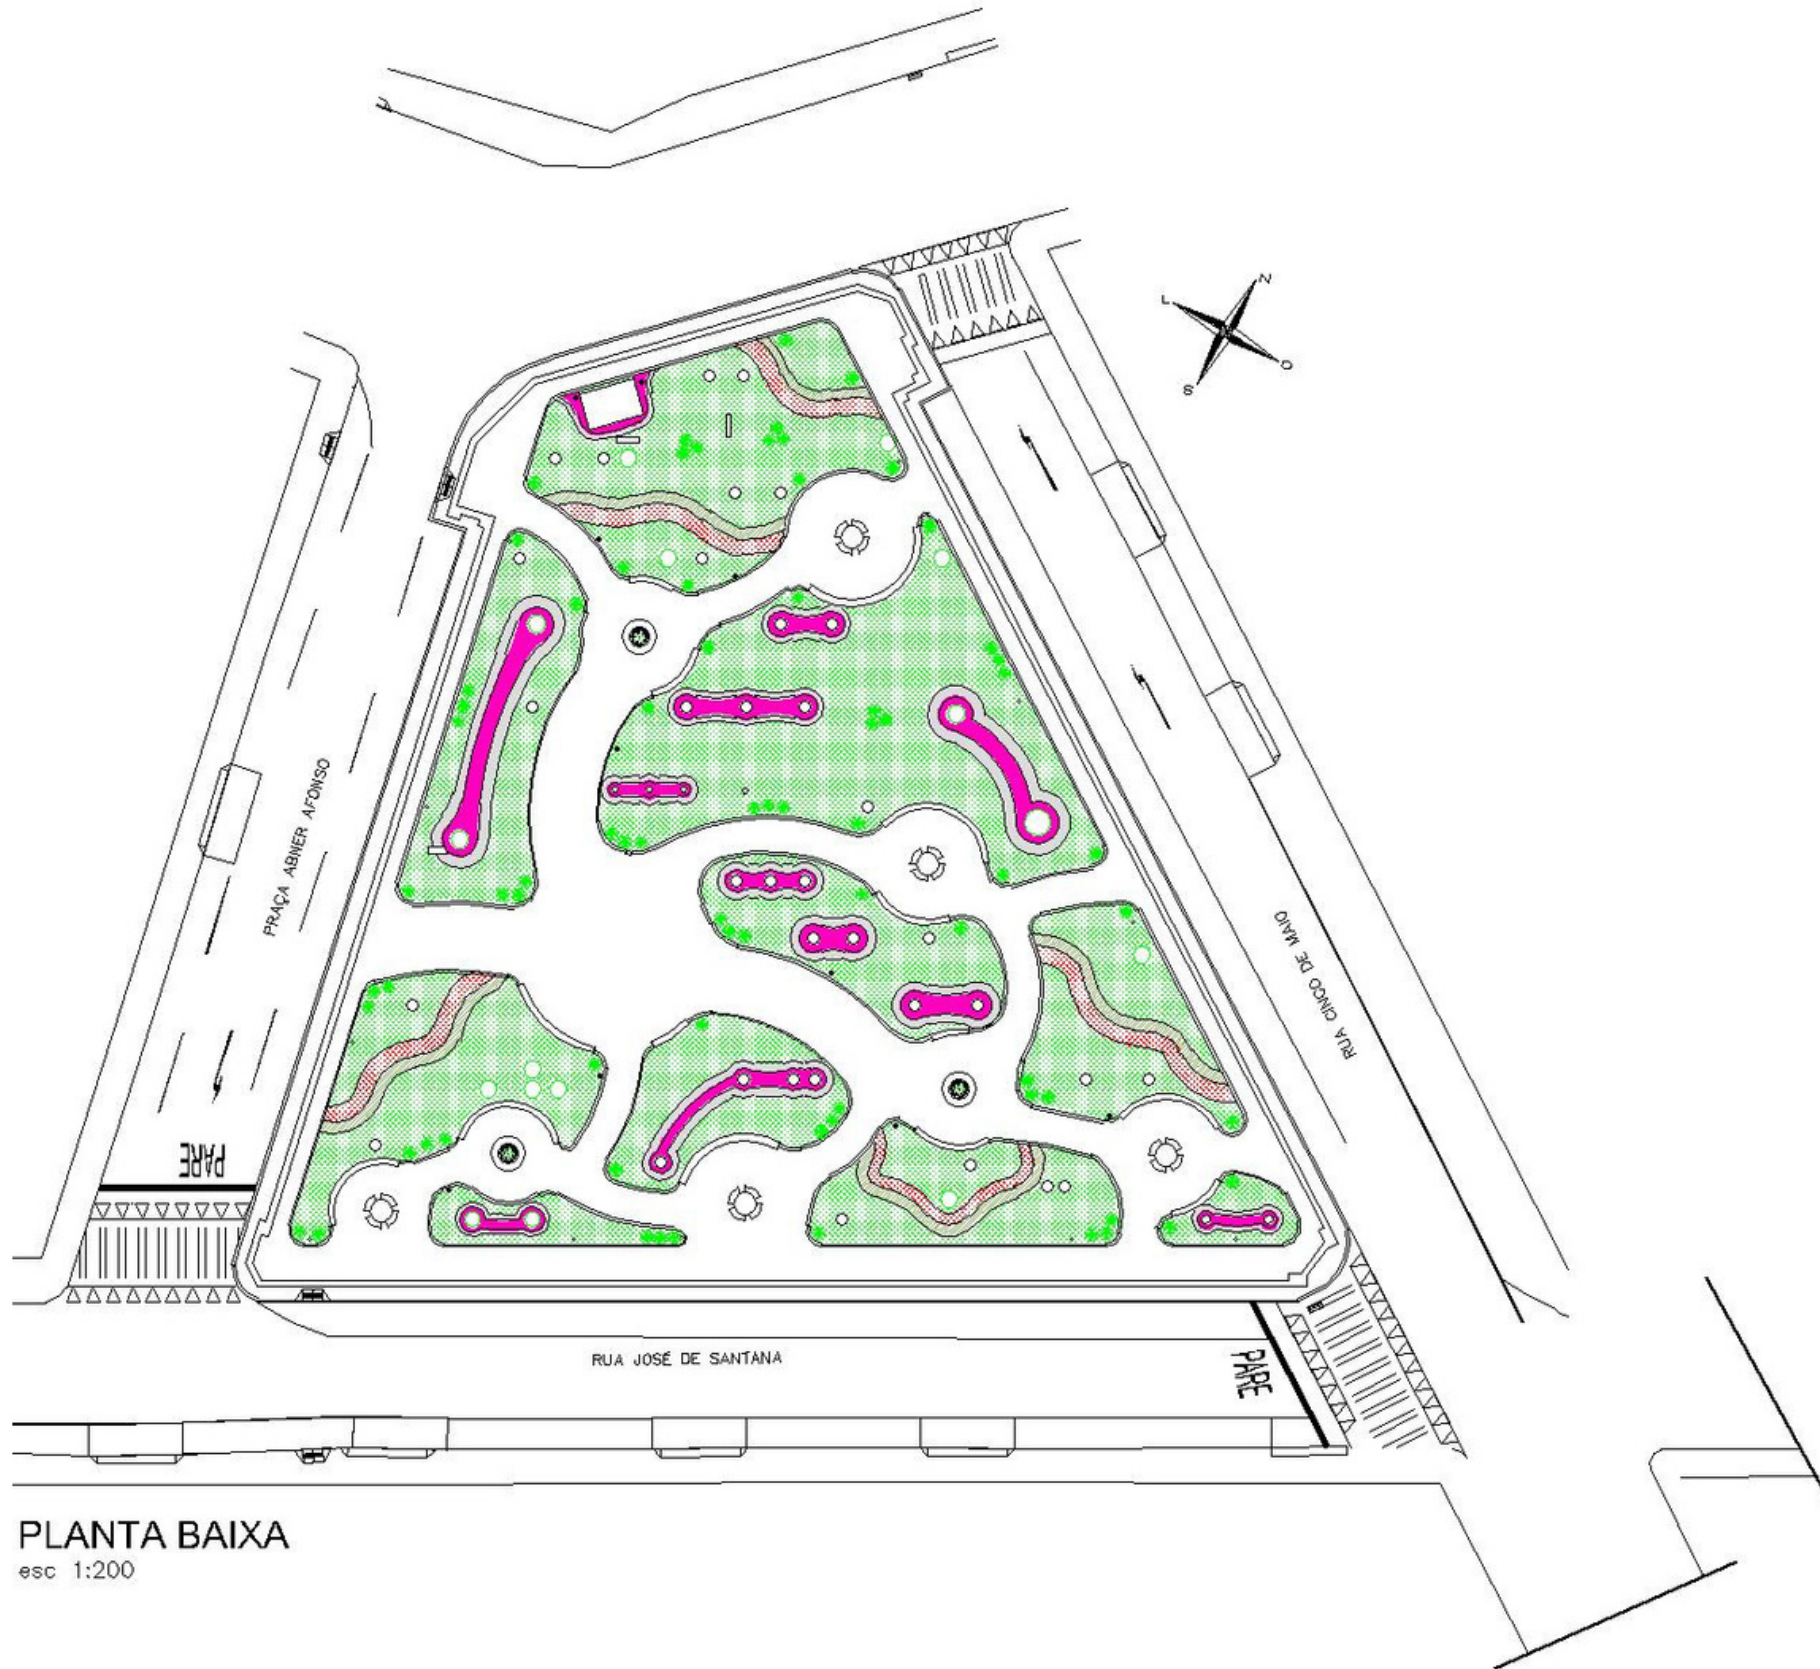

PRAÇA ABNER AFONSO

PLANTA BAIXA ATUAL
esc 1:200

PLANTA DE IMPLANTAÇÃO DOS CANTEIROS
esc 1:200

PLANTA BAIXA
esc 1:200

PLANTA BAIXA
esc 1:200

Curvas + Encontros

Marca Sicoob

Espaço Instagramável

Coleta Seletiva do Lixo

Luminotécnico

LUMINOTÉCNICO
esc. 1:200

TIPO	QUANT.
Iluminação alta central	01
iluminação baixa pontual	22

Luminotécnico

Iluminação alta central:

Iluminação baixa pontual:

Paisagismo

	ESPÉCIE	QUANT.
	Agave	74
	Sálvia	03,00m ²
	Beijinho rosa	84,25m ²
	Beijinho branco	109,35m ²
	Clorofito	49,40m ²
	Iresine	65,00m ²
	Grama	986,05m ²

PLANTA BAIXA
esc 1:200

Agave + Gramma São Carlos

Sálvia