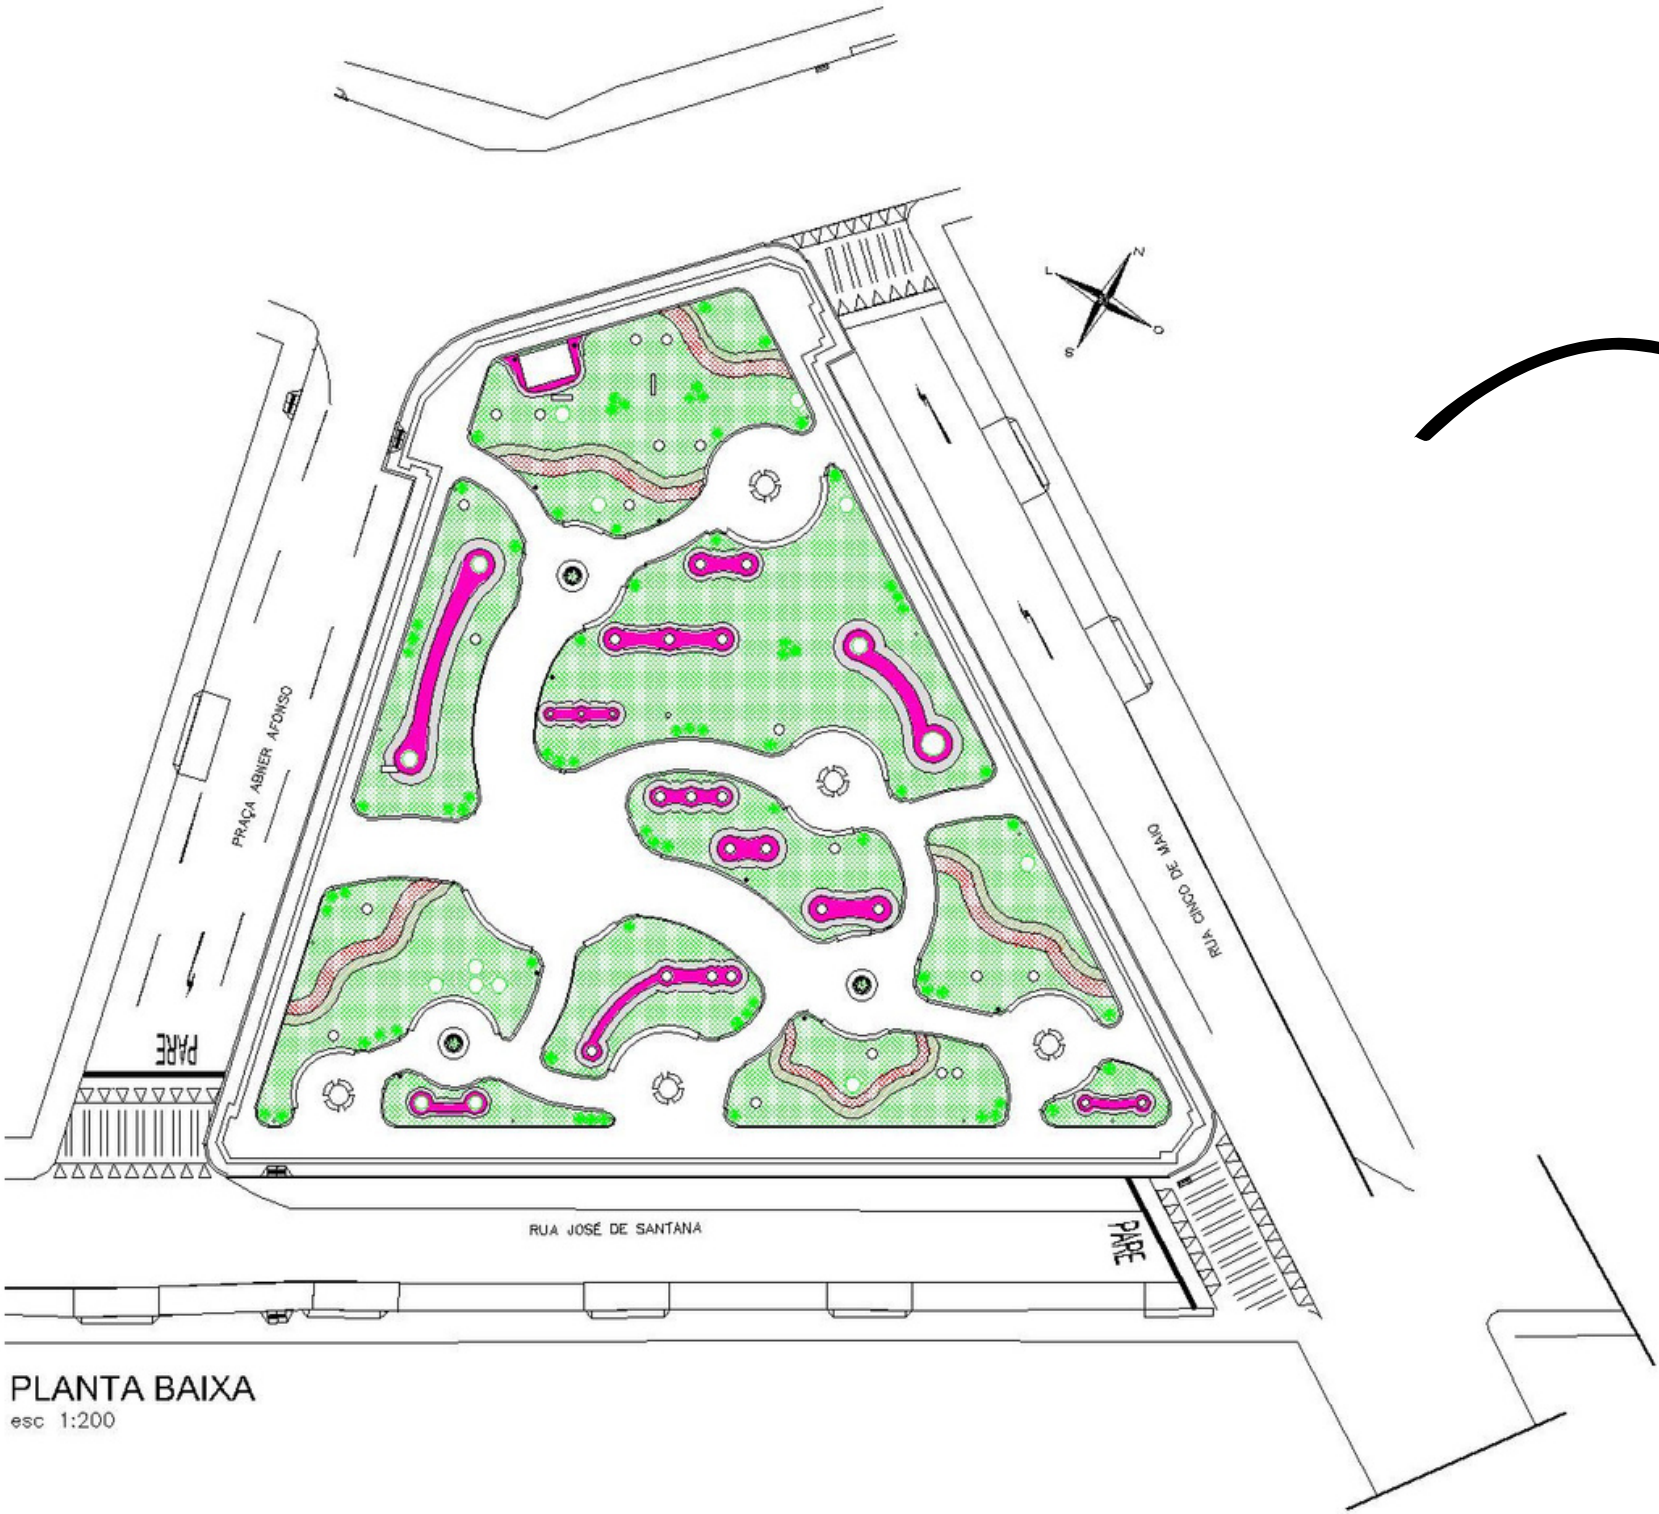

PRAÇA ABNER AFONSO

PLANTA BAIXA ATUAL
esc 1:200

PLANTA DE IMPLANTAÇÃO DOS CANTEIROS
esc 1:200

PLANTA BAIXA
esc 1:200

PLANTA BAIXA
esc 1:200

Curvas + Encontros

Marca Sicoob

Espaço Instagramável

Coleta Seletiva do Lixo

Luminotécnico

LUMINOTÉCNICO
esc. 1:200

TIPO	QUANT.
Iluminação alta central	01
iluminação baixa pontual	22

Luminotécnico

Iluminação alta central:

Iluminação baixa pontual:

Paisagismo

	ESPÉCIE	QUANT.
	Agave	74
	Sálvia	03,00m ²
	Beijinho rosa	84,25m ²
	Beijinho branco	109,35m ²
	Clorofito	49,40m ²
	Iresine	65,00m ²
	Grama	986,05m ²

PLANTA BAIXA
esc 1:200

Agave + Gramma São Carlos

Sálvia