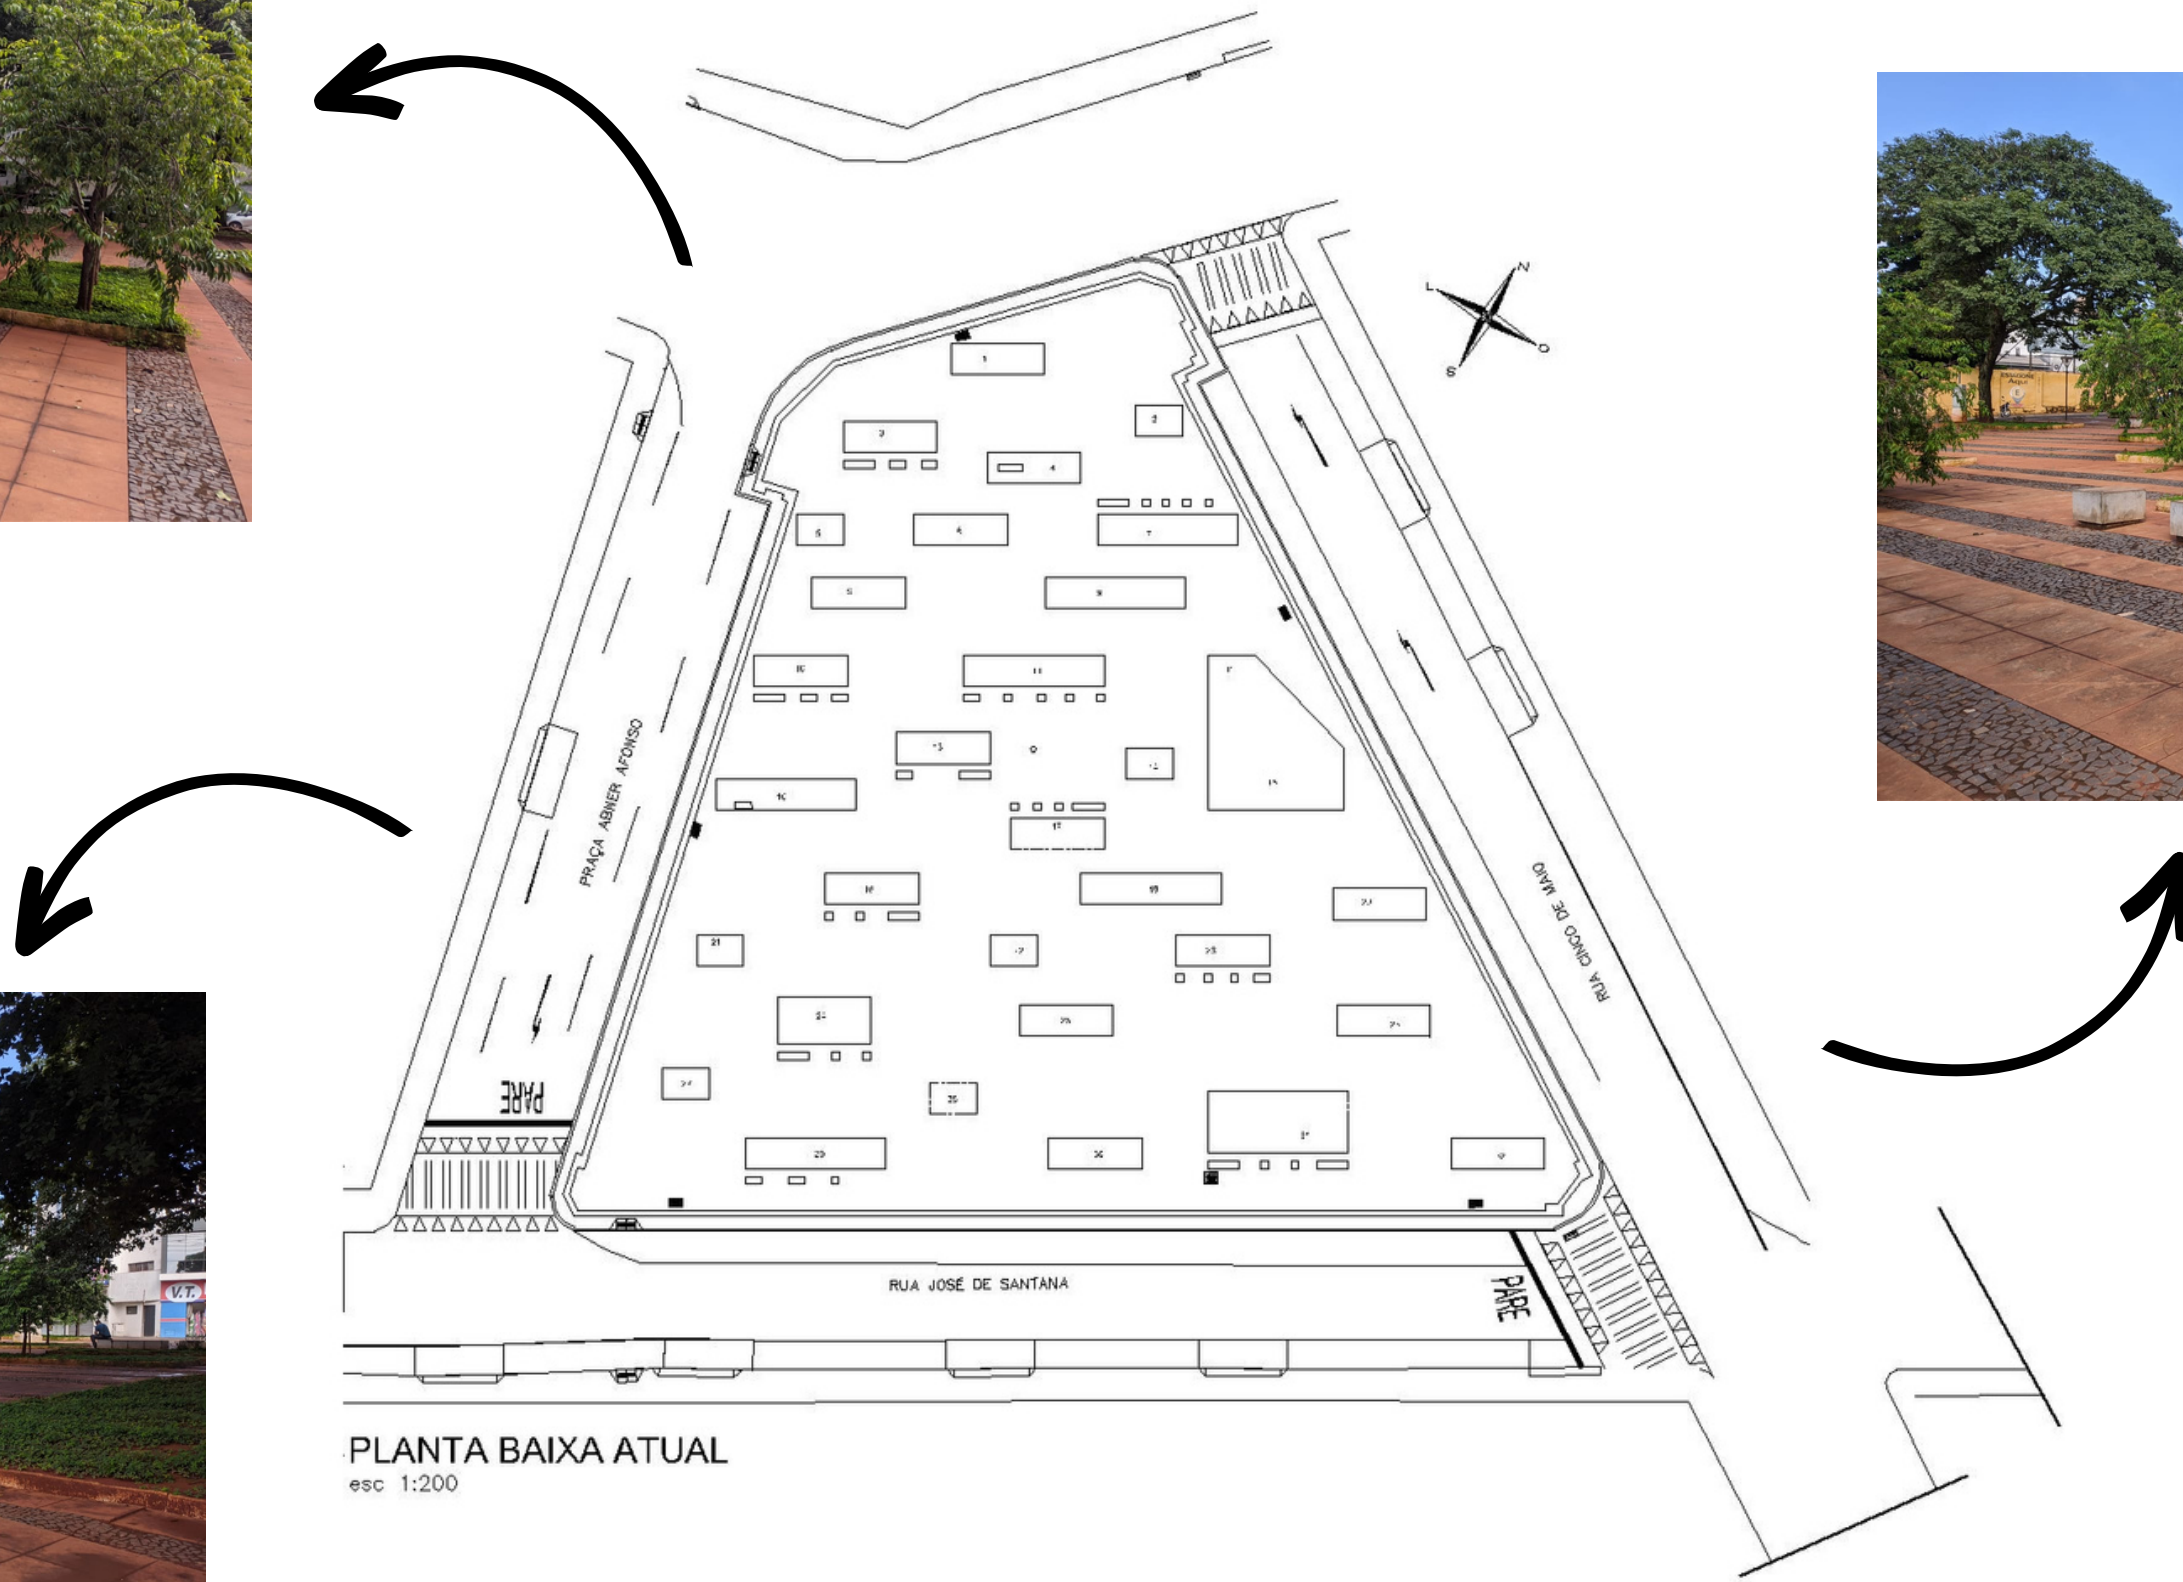

PRAÇA ABNER AFONSO

PLANTA BAIXA ATUAL
esc 1:200

PLANTA DE IMPLANTAÇÃO DOS CANTEIROS
esc 1:200

PLANTA BAIXA
esc 1:200

PLANTA BAIXA
esc 1:200

Curvas + Encontros

Marca Sicoob

Espaço Instagramável

Coleta Seletiva do Lixo

Luminotécnico

LUMINOTÉCNICO
esc. 1:200

TIPO	QUANT.
Iluminação alta central	01
iluminação baixa pontual	22

Luminotécnico

Iluminação alta central:

Iluminação baixa pontual:

Paisagismo

	ESPÉCIE	QUANT.
	Agave	74
	Sálvia	03,00m ²
	Beijinho rosa	84,25m ²
	Beijinho branco	109,35m ²
	Clorofito	49,40m ²
	Iresine	65,00m ²
	Grama	986,05m ²

PLANTA BAIXA
esc 1:200

Agave + Gramma São Carlos

Sálvia