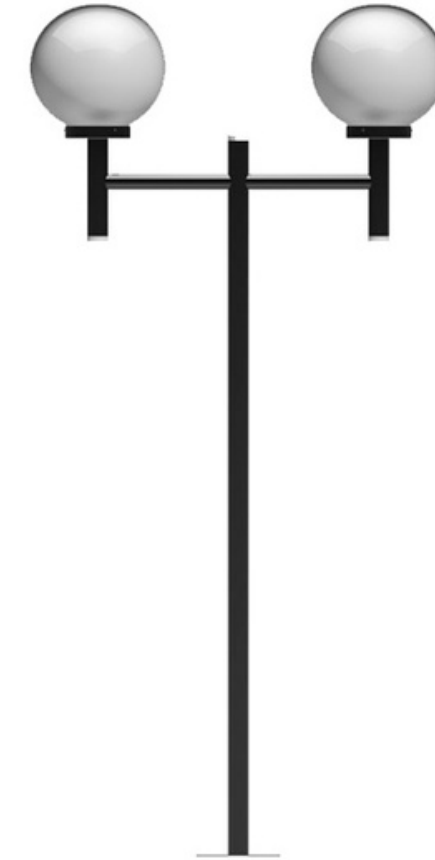

PRAÇA ABNER AFONSO

PLANTA BAIXA ATUAL
esc 1:200

PLANTA DE IMPLANTAÇÃO DOS CANTEIROS
esc 1:200

PLANTA BAIXA
esc 1:200

PLANTA BAIXA
esc 1:200

Curvas + Encontros

Marca Sicoob

Espaço Instagramável

Coleta Seletiva do Lixo

Luminotécnico

LUMINOTÉCNICO
esc. 1:200

TIPO	QUANT.
Iluminação alta central	01
iluminação baixa pontual	22

Luminotécnico

Iluminação alta central:

Iluminação baixa pontual:

Paisagismo

	ESPÉCIE	QUANT.
	Agave	74
	Sálvia	03,00m ²
	Beijinho rosa	84,25m ²
	Beijinho branco	109,35m ²
	Clorofito	49,40m ²
	Iresine	65,00m ²
	Grama	986,05m ²

PLANTA BAIXA
esc 1:200

Agave + Gramma São Carlos

Sálvia