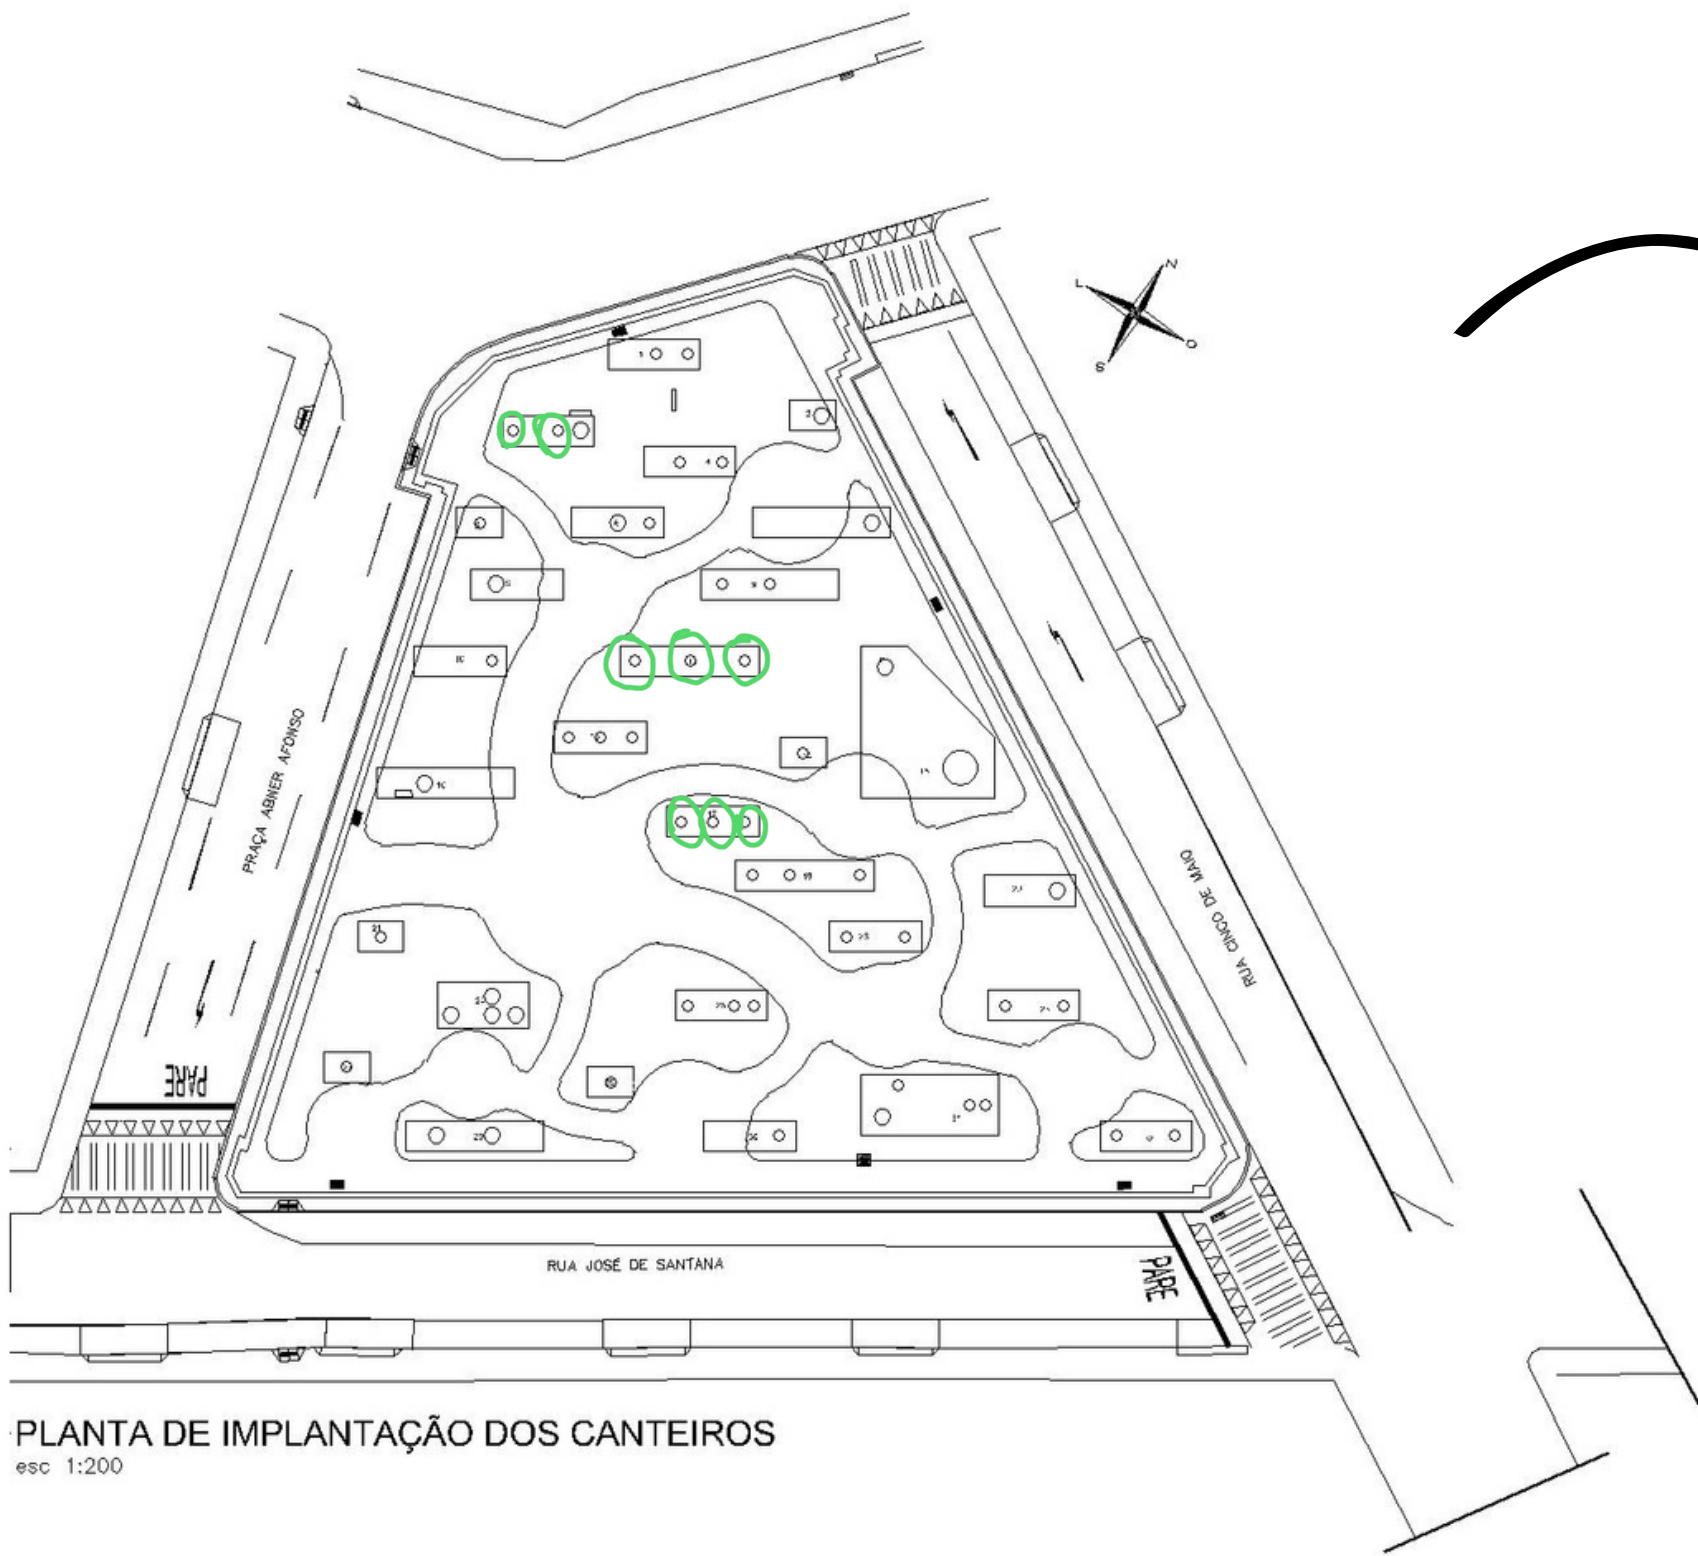

PRAÇA ABNER AFONSO

PLANTA BAIXA ATUAL
esc 1:200

PLANTA DE IMPLANTAÇÃO DOS CANTEIROS
esc 1:200

PLANTA BAIXA
esc 1:200

PLANTA BAIXA
esc 1:200

Curvas + Encontros

Marca Sicoob

Espaço Instagramável

Coleta Seletiva do Lixo

Luminotécnico

LUMINOTÉCNICO
esc. 1:200

TIPO	QUANT.
Iluminação alta central	01
iluminação baixa pontual	22

Luminotécnico

Iluminação alta central:

Iluminação baixa pontual:

Paisagismo

	ESPÉCIE	QUANT.
	Agave	74
	Sálvia	03,00m ²
	Beijinho rosa	84,25m ²
	Beijinho branco	109,35m ²
	Clorofito	49,40m ²
	Iresine	65,00m ²
	Grama	986,05m ²

PLANTA BAIXA
esc 1:200

Agave + Gramma São Carlos

Sálvia