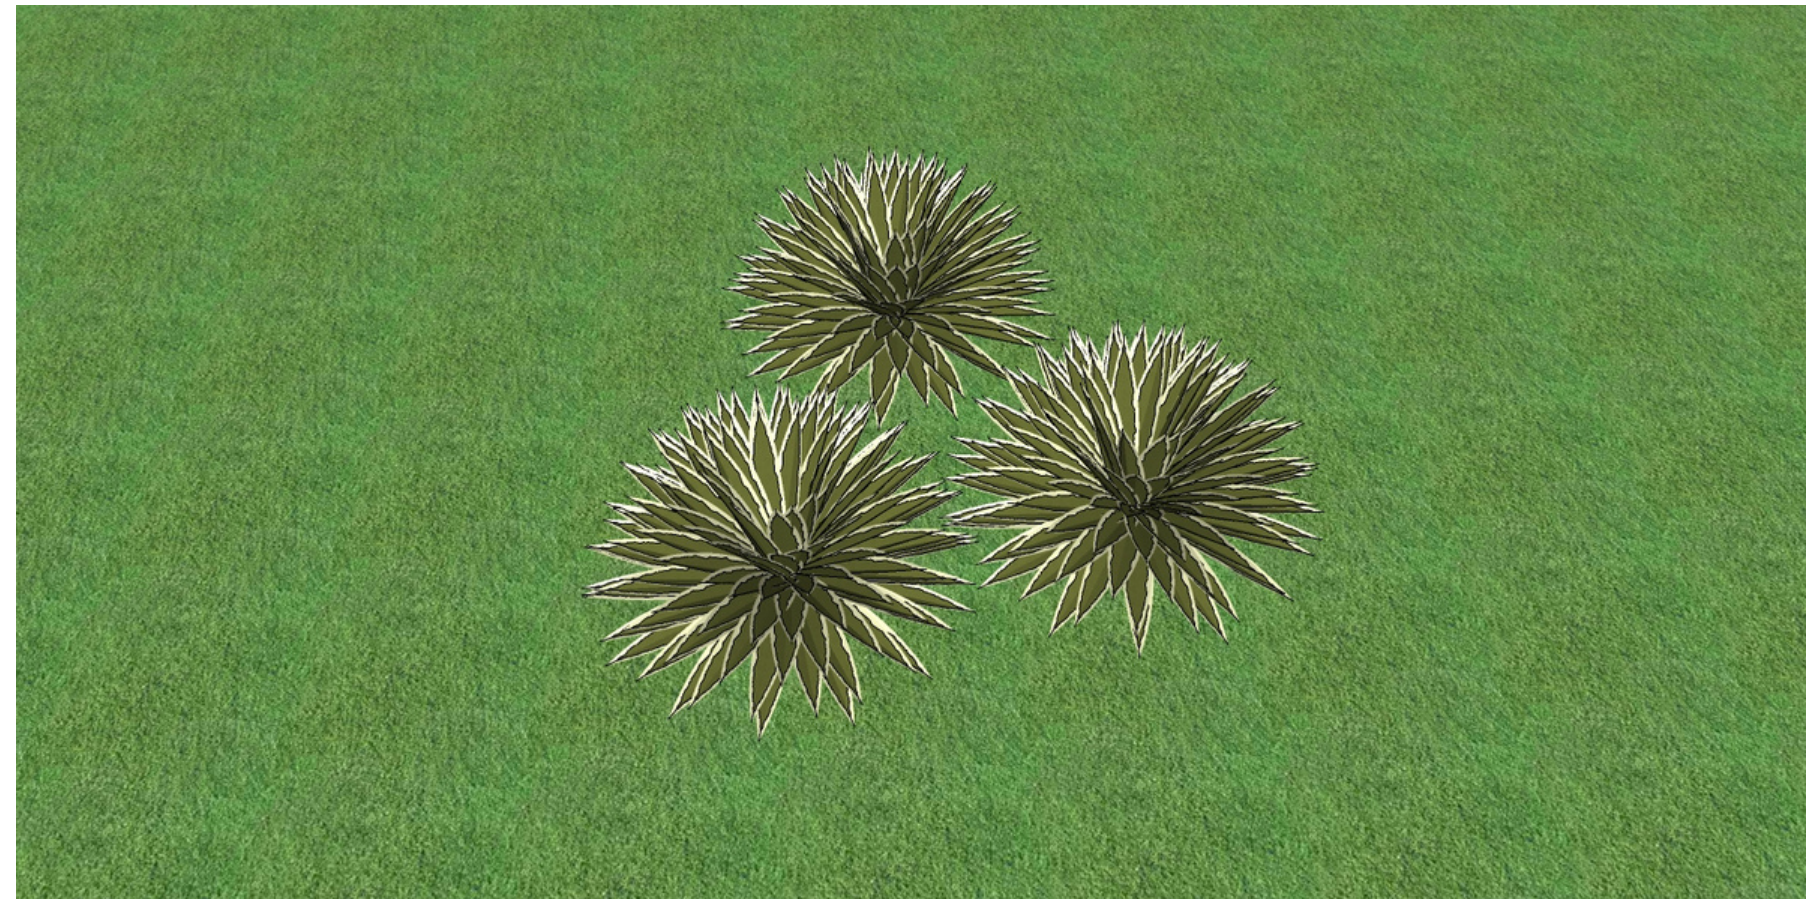

PRAÇA ABNER AFONSO

PLANTA BAIXA ATUAL
esc 1:200

PLANTA DE IMPLANTAÇÃO DOS CANTEIROS
esc 1:200

PLANTA BAIXA
esc 1:200

PLANTA BAIXA
esc 1:200

Curvas + Encontros

Marca Sicoob

Espaço Instagramável

Coleta Seletiva do Lixo

Luminotécnico

LUMINOTÉCNICO
esc. 1:200

TIPO	QUANT.
Iluminação alta central	01
iluminação baixa pontual	22

Luminotécnico

Iluminação alta central:

Iluminação baixa pontual:

Paisagismo

	ESPÉCIE	QUANT.
	Agave	74
	Sálvia	03,00m ²
	Beijinho rosa	84,25m ²
	Beijinho branco	109,35m ²
	Clorofito	49,40m ²
	Iresine	65,00m ²
	Grama	986,05m ²

PLANTA BAIXA
esc 1:200

Agave + Gramma São Carlos

Sálvia